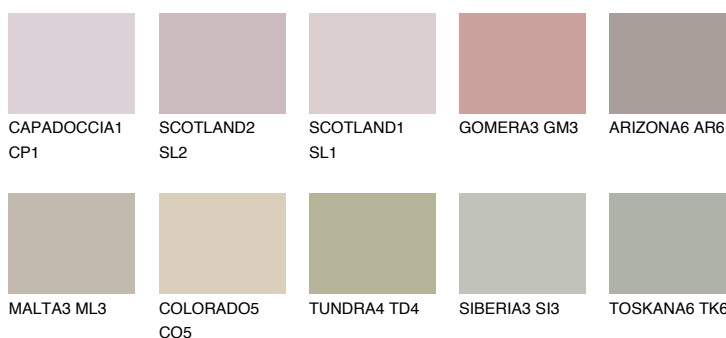

## MADEIRA5 MD5

42% **TSR** 41%

### Kompatibilna boja

#### BOJE PALETE COLOURS OF NATURE

#### Boje palete Intense

Više informacija o žbukama i bojama, možete pronaći na  
[www.ceresit.hr](http://www.ceresit.hr)