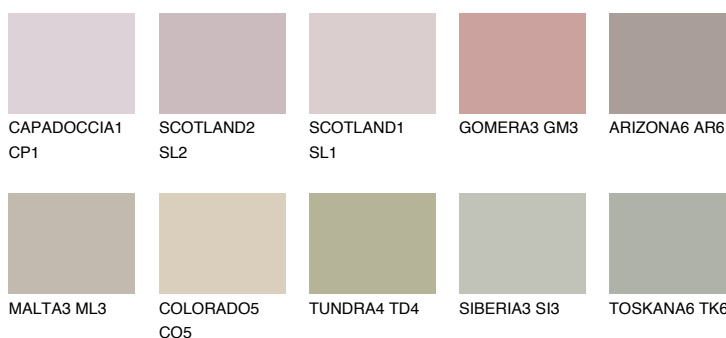

**MADEIRA5 MD5**42% **TSR** 41%**Kompatibilna boja****BOJE PALETE COLOURS OF NATURE****Boje palete Intense**

Više informacija o žbukama i bojama, možete pronaći na  
[www.ceresit.hr](http://www.ceresit.hr)