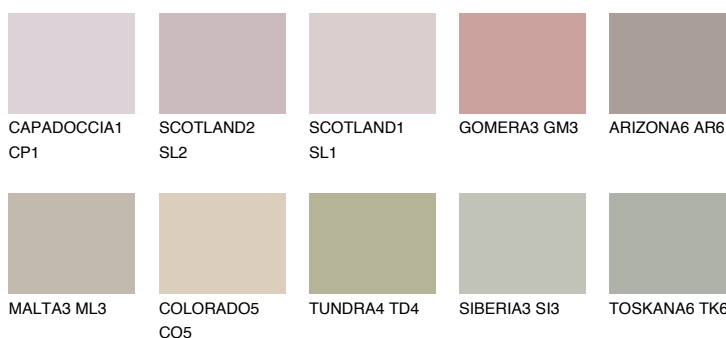

MADEIRA5 MD5

42% **TSR** 41%

Kompatibilna boja

BOJE PALETE COLOURS OF NATURE

Boje palete Intense

Više informacija o žbukama i bojama, možete pronaći na
www.ceresit.hr