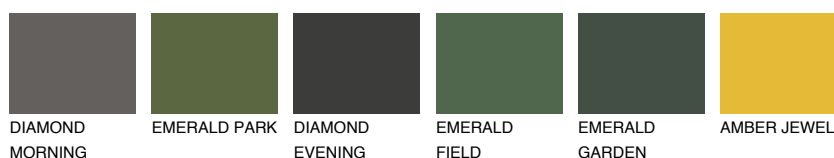

**MADEIRA4 MD4**51% **TSR** 49%**Kompatibilna boja****BOJE PALETE COLOURS OF NATURE****Boje palete Intense**

Više informacija o žbukama i bojama, možete pronaći na
www.ceresit.hr