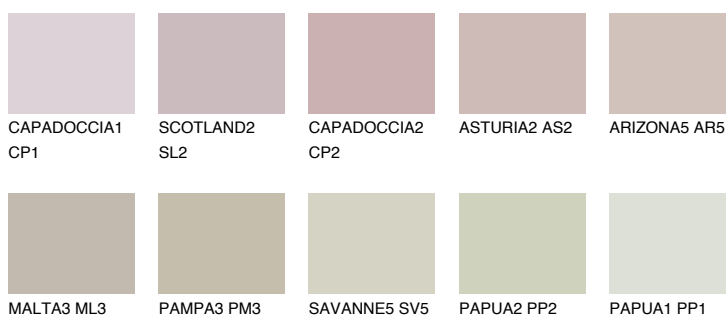

**MADEIRA4 MD4**51% **TSR** 49%**Kompatibilna boja****BOJE PALETE COLOURS OF NATURE****Boje palete Intense**

Više informacija o žbukama i bojama, možete pronaći na
www.ceresit.hr