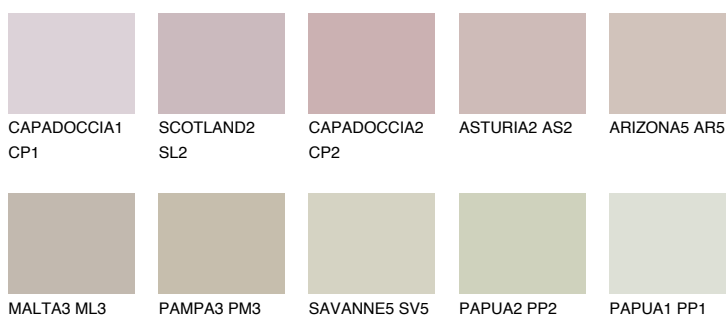


**MADEIRA4 MD4**51% **TSR** 49%**Kompatibilna boja****BOJE PALETE COLOURS OF NATURE****Boje palete Intense**

Više informacija o žbukama i bojama, možete pronaći na
www.ceresit.hr