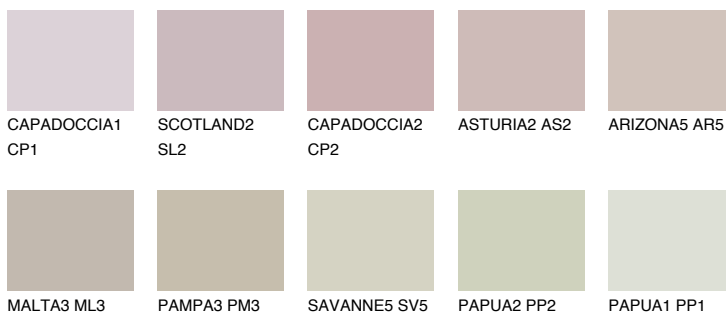


**MADEIRA4 MD4**51% **TSR** 49%**Kompatibilna boja****BOJE PALETE COLOURS OF NATURE****Boje palete Intense**

Više informacija o žbukama i bojama, možete pronaći na  
[www.ceresit.hr](http://www.ceresit.hr)