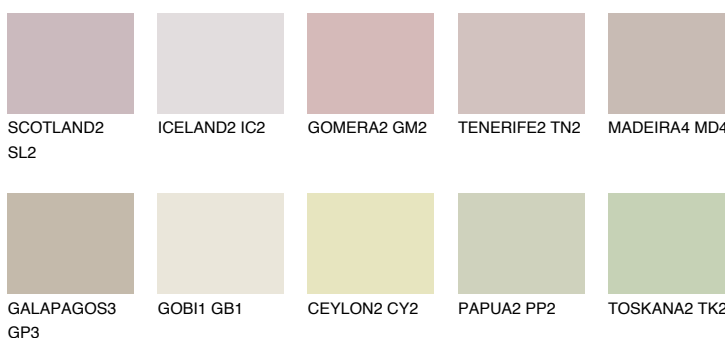


**MADEIRA3 MD3**52% **TSR** 50%**Kompatibilna boja****BOJE PALETE COLOURS OF NATURE****Boje palete Intense**

Više informacija o žbukama i bojama, možete pronaći na
www.ceresit.hr