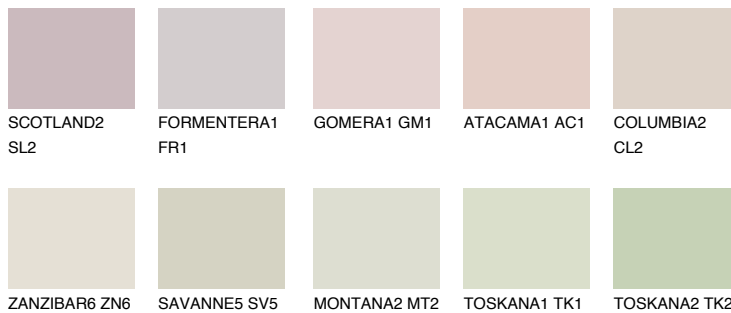


**MADEIRA2 MD2**66% **TSR** 64%**Kompatibilna boja****BOJE PALETE COLOURS OF NATURE****Boje palete Intense**

Više informacija o žbukama i bojama, možete pronaći na
www.ceresit.hr