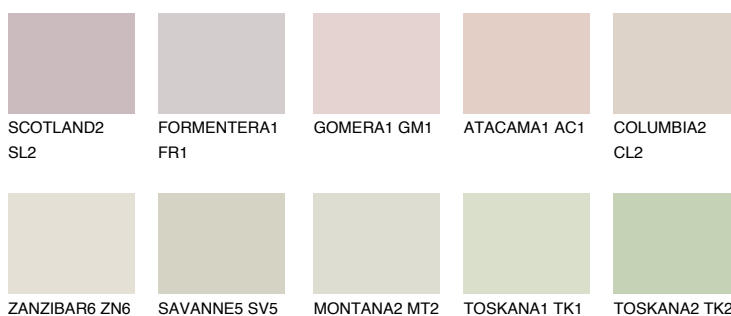


**MADEIRA2 MD2**66% **TSR** 64%**Kompatibilna boja****BOJE PALETE COLOURS OF NATURE****Boje palete Intense**

Više informacija o žbukama i bojama, možete pronaći na
www.ceresit.hr