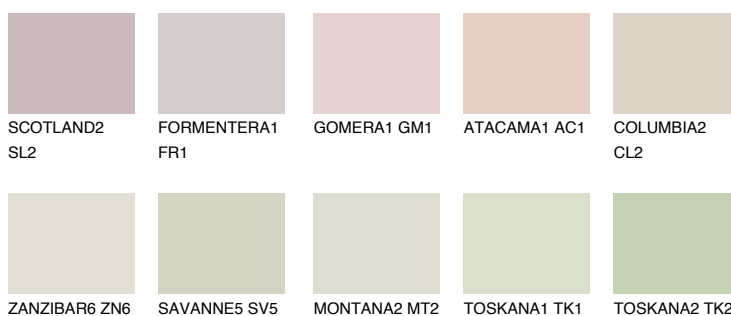


**MADEIRA2 MD2**66% **TSR** 64%**Kompatibilna boja****BOJE PALETE COLOURS OF NATURE****Boje palete Intense**

Više informacija o žbukama i bojama, možete pronaći na  
[www.ceresit.hr](http://www.ceresit.hr)