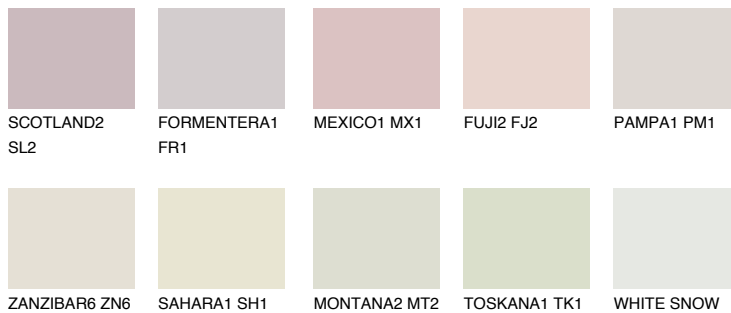


**MADEIRA1 MD1**74% **TSR** 72%**Kompatibilna boja****BOJE PALETE COLOURS OF NATURE****Boje palete Intense**

Više informacija o žbukama i bojama, možete pronaći na
www.ceresit.hr