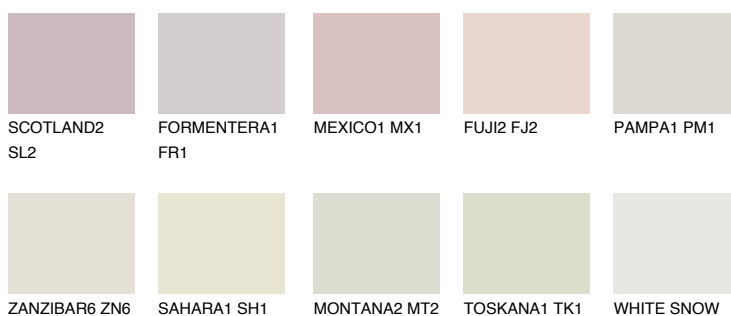


**MADEIRA1 MD1**74% **TSR** 72%**Kompatibilna boja****BOJE PALETE COLOURS OF NATURE****Boje palete Intense**

Više informacija o žbukama i bojama, možete pronaći na
www.ceresit.hr