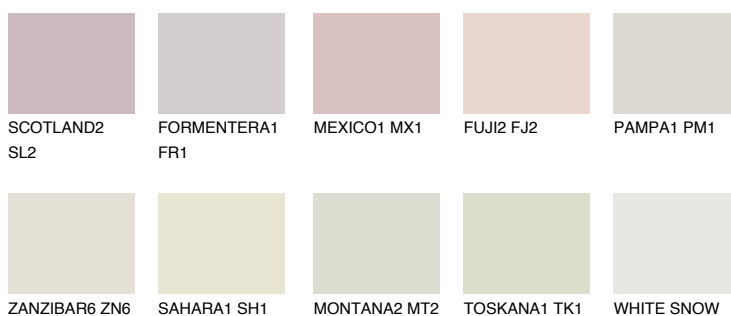


**MADEIRA1 MD1**74% **TSR** 72%**Kompatibilna boja****BOJE PALETE COLOURS OF NATURE****Boje palete Intense**

Više informacija o žbukama i bojama, možete pronaći na  
[www.ceresit.hr](http://www.ceresit.hr)