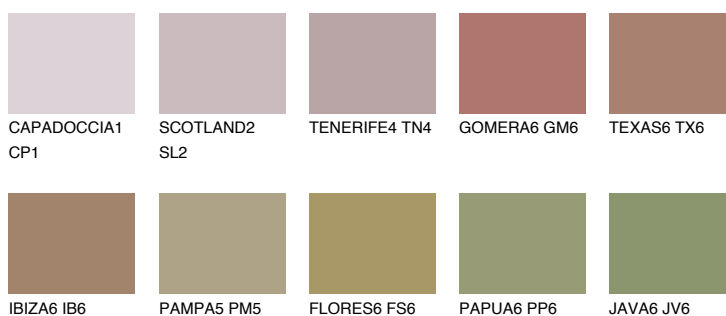

**MINORCA6 MN6**☀ 19% **TSR** 20%**Kompatibilna boja****BOJE PALETE COLOURS OF NATURE****Boje palete Intense**

Više informacija o žbukama i bojama, možete pronaći na
www.ceresit.hr