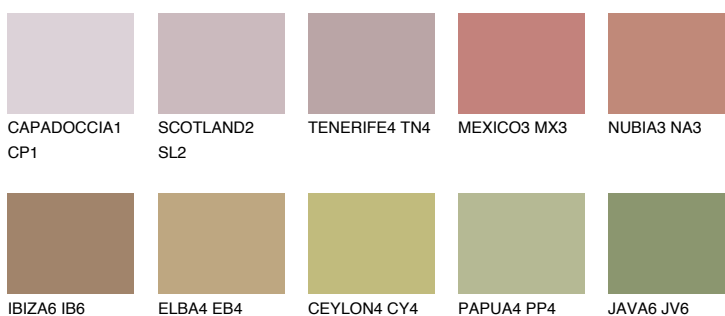

**MINORCA5 MN5**☀ 27% **TSR** 30%**Kompatibilna boja****BOJE PALETE COLOURS OF NATURE****Boje palete Intense**

Više informacija o žbukama i bojama, možete pronaći na
www.ceresit.hr