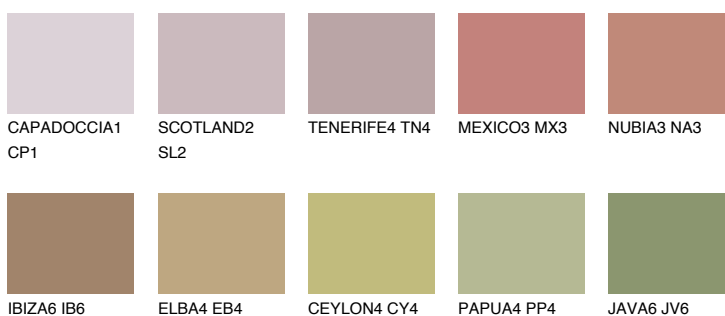

**MINORCA5 MN5**☀ 27% **TSR 30%****Kompatibilna boja****BOJE PALETE COLOURS OF NATURE****Boje palete Intense**

Više informacija o žbukama i bojama, možete pronaći na
www.ceresit.hr