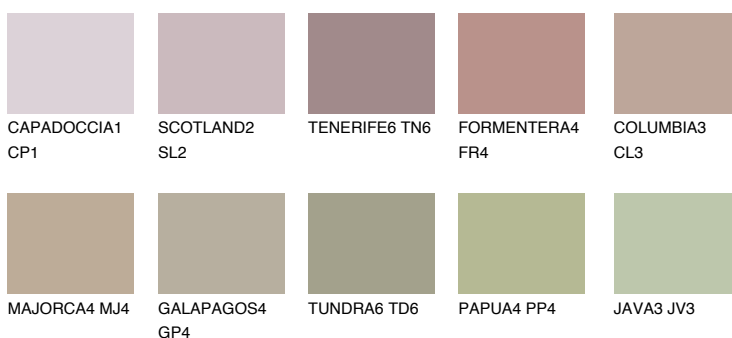


**MINORCA4 MN4**40% **TSR** 41%**Kompatibilna boja****BOJE PALETE COLOURS OF NATURE****Boje palete Intense**

Više informacija o žbukama i bojama, možete pronaći na
www.ceresit.hr