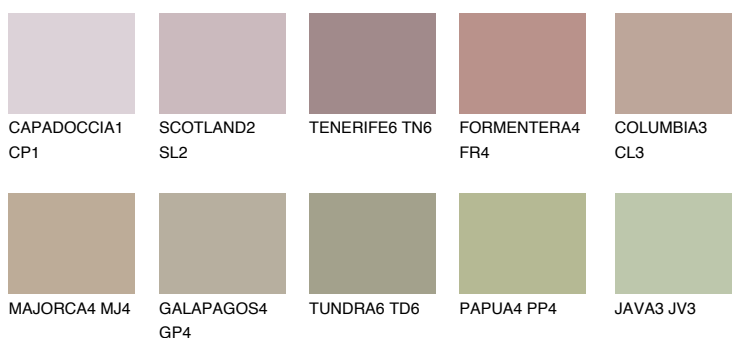

**MINORCA4 MN4**40% **TSR** 41%**Kompatibilna boja****BOJE PALETE COLOURS OF NATURE****Boje palete Intense**

Više informacija o žbukama i bojama, možete pronaći na  
[www.ceresit.hr](http://www.ceresit.hr)