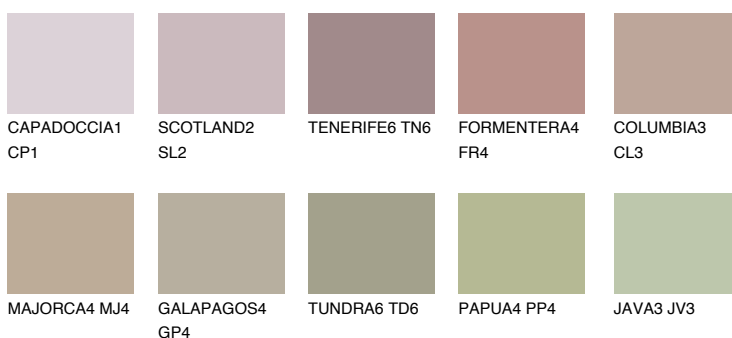

**MINORCA4 MN4**40% **TSR** 41%**Kompatibilna boja****BOJE PALETE COLOURS OF NATURE****Boje palete Intense**

Više informacija o žbukama i bojama, možete pronaći na  
[www.ceresit.hr](http://www.ceresit.hr)