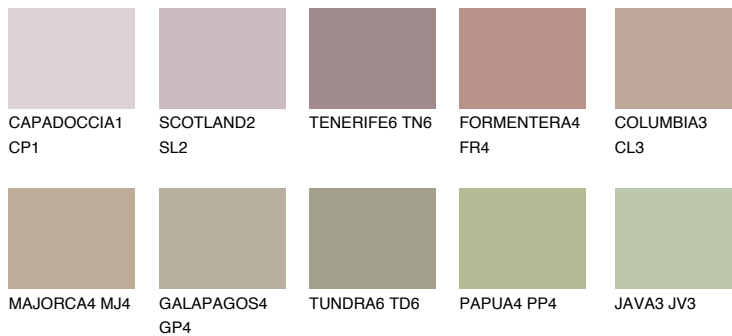

MINORCA4 MN4

40% **TSR** 41%

Kompatibilna boja

BOJE PALETE COLOURS OF NATURE

Boje palete Intense

Više informacija o žbukama i bojama, možete pronaći na
www.ceresit.hr