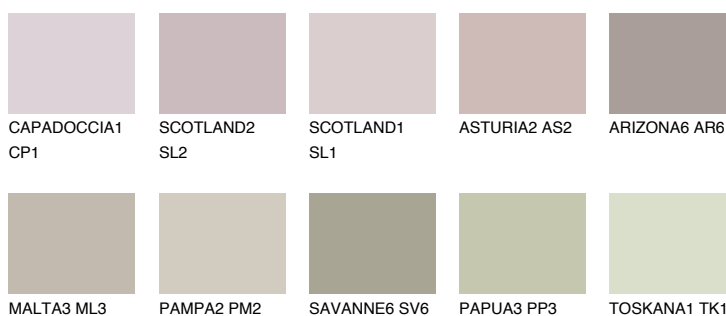


**MINORCA3 MN3**48% **TSR** 44%**Kompatibilna boja****BOJE PALETE COLOURS OF NATURE****Boje palete Intense**

Više informacija o žbukama i bojama, možete pronaći na  
[www.ceresit.hr](http://www.ceresit.hr)