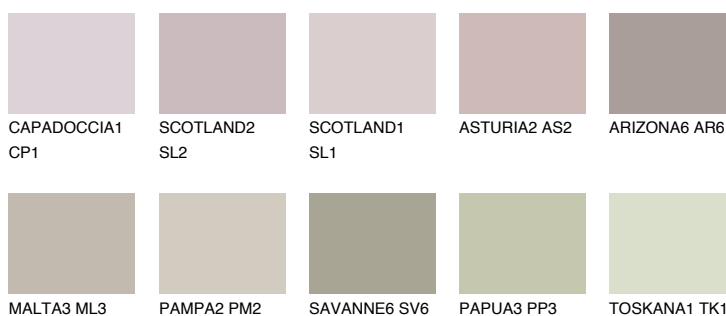


**MINORCA3 MN3**● 48% **TSR** 44%**Kompatibilna boja****BOJE PALETE COLOURS OF NATURE****Boje palete Intense**

Više informacija o žbukama i bojama, možete pronaći na  
[www.ceresit.hr](http://www.ceresit.hr)