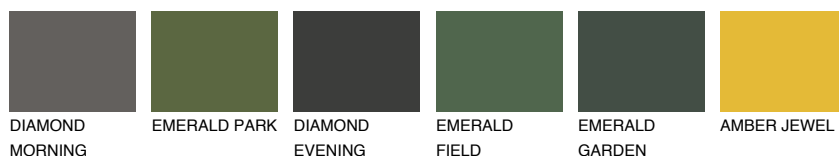

**MINORCA2 MN2**64% **TSR** 63%**Kompatibilna boja****BOJE PALETE COLOURS OF NATURE****Boje palete Intense**

Više informacija o žbukama i bojama, možete pronaći na
www.ceresit.hr