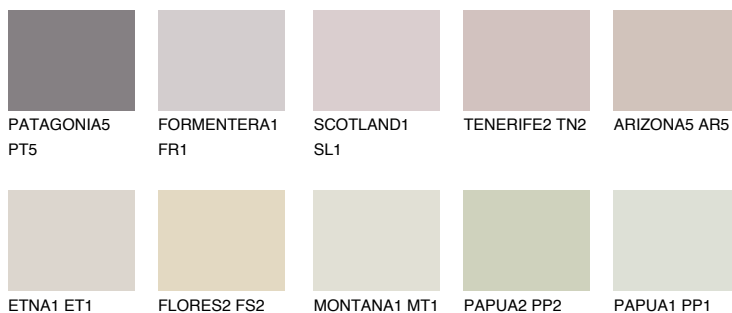

**MINORCA2 MN2**64% **TSR** 63%**Kompatibilna boja****BOJE PALETE COLOURS OF NATURE****Boje palete Intense**

Više informacija o žbukama i bojama, možete pronaći na
www.ceresit.hr