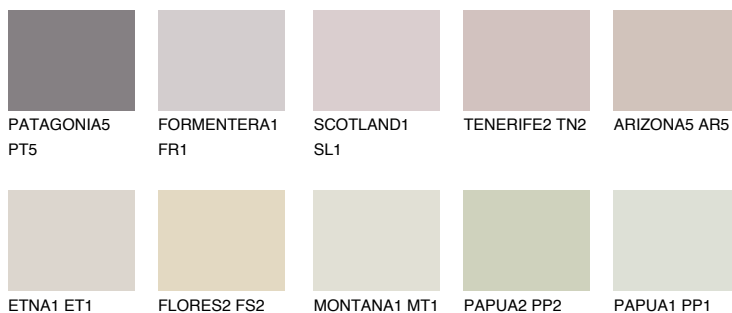

**MINORCA2 MN2**64% **TSR** 63%**Kompatibilna boja****BOJE PALETE COLOURS OF NATURE****Boje palete Intense**

Više informacija o žbukama i bojama, možete pronaći na  
[www.ceresit.hr](http://www.ceresit.hr)