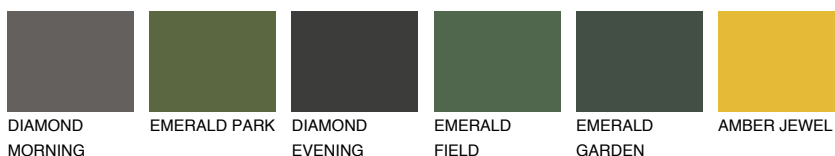

**MINORCA2 MN2**64% **TSR** 63%**Kompatibilna boja****BOJE PALETE COLOURS OF NATURE****Boje palete Intense**

Više informacija o žbukama i bojama, možete pronaći na  
[www.ceresit.hr](http://www.ceresit.hr)