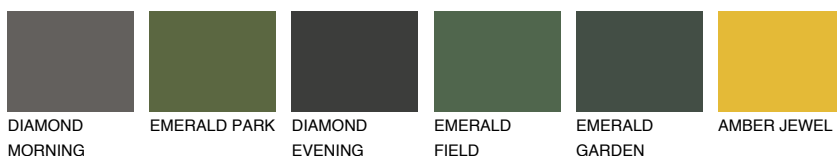

**MINORCA2 MN2**64% **TSR** 63%**Kompatibilna boja****BOJE PALETE COLOURS OF NATURE****Boje palete Intense**

Više informacija o žbukama i bojama, možete pronaći na
www.ceresit.hr