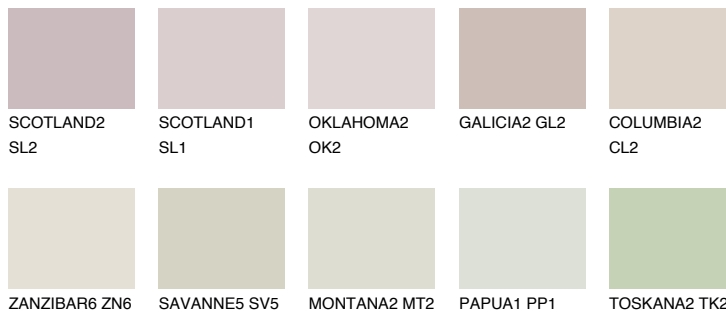


**MINORCA1 MN1**71% **TSR** 65%**Kompatibilna boja****BOJE PALETE COLOURS OF NATURE****Boje palete Intense**

Više informacija o žbukama i bojama, možete pronaći na
www.ceresit.hr