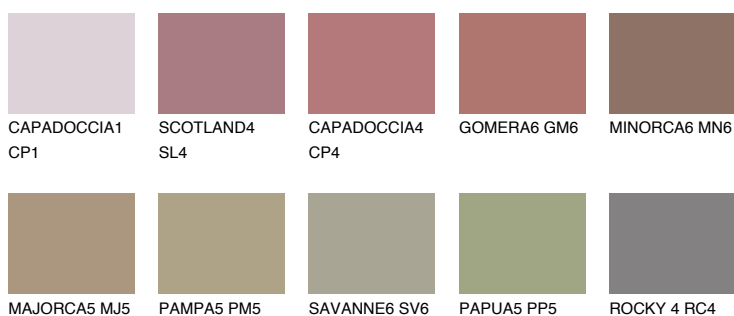

## GALICIA6 GL6

☀ 19%    **TSR 22%**

### Kompatibilna boja

#### BOJE PALETE COLOURS OF NATURE

#### Boje palete Intense

Više informacija o žbukama i bojama, možete pronaći na  
[www.ceresit.hr](http://www.ceresit.hr)