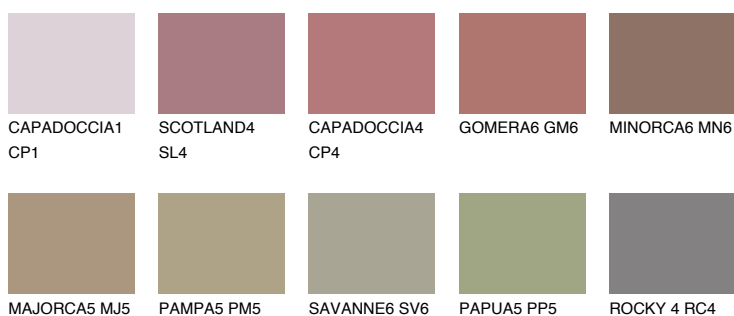

Kompatibilna boja

BOJE PALETE COLOURS OF NATURE