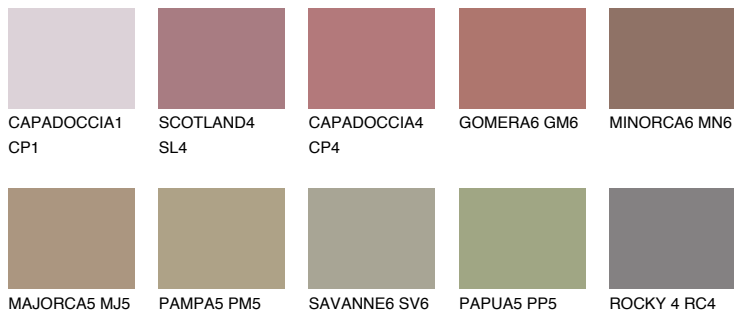


**GALICIA6 GL6**☀ 19% **TSR** 22%**Kompatibilna boja****BOJE PALETE COLOURS OF NATURE****Boje palete Intense**

Više informacija o žbukama i bojama, možete pronaći na
www.ceresit.hr