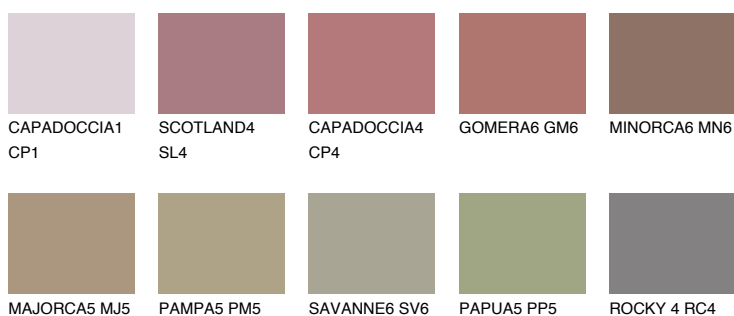

GALICIA6 GL6

☀️ 19% **TSR 22%**

Kompatibilna boja

BOJE PALETE COLOURS OF NATURE

Boje palete Intense

Više informacija o žbukama i bojama, možete pronaći na
www.ceresit.hr