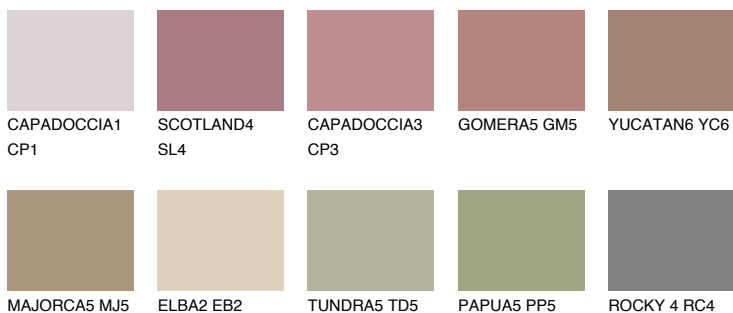

**GALICIA5 GL5**☀ 24% **TSR** 29%**Kompatibilna boja****BOJE PALETE COLOURS OF NATURE****Boje palete Intense**

Više informacija o žbukama i bojama, možete pronaći na
www.ceresit.hr