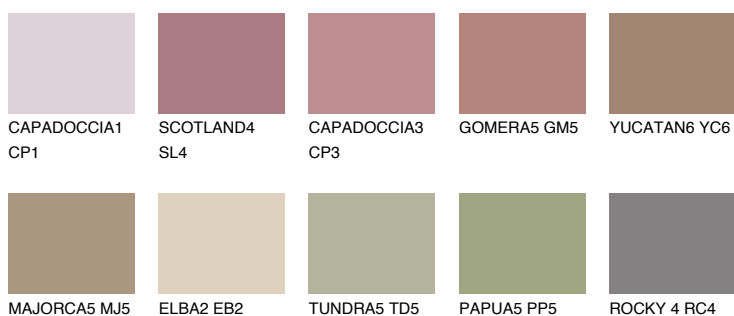

**GALICIA5 GL5**☀ 24% **TSR** 29%**Kompatibilna boja****BOJE PALETE COLOURS OF NATURE****Boje palete Intense**

Više informacija o žbukama i bojama, možete pronaći na
www.ceresit.hr