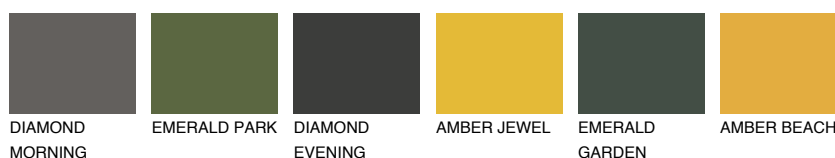

**GALICIA4 GL4**☀ 31% **TSR 33%****Kompatibilna boja****BOJE PALETE COLOURS OF NATURE****Boje palete Intense**

Više informacija o žbukama i bojama, možete pronaći na
www.ceresit.hr