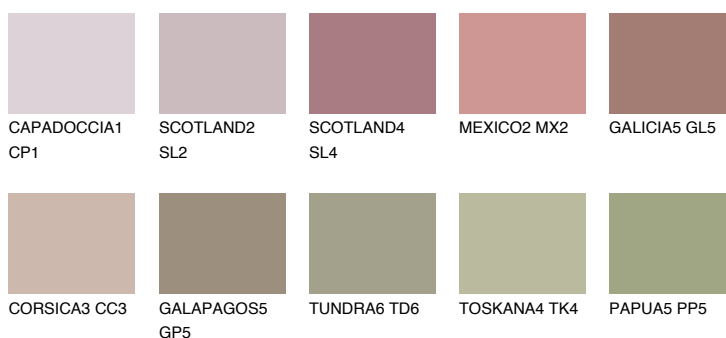

**GALICIA4 GL4**☀ 31% **TSR 33%****Kompatibilna boja****BOJE PALETE COLOURS OF NATURE****Boje palete Intense**

Više informacija o žbukama i bojama, možete pronaći na
www.ceresit.hr