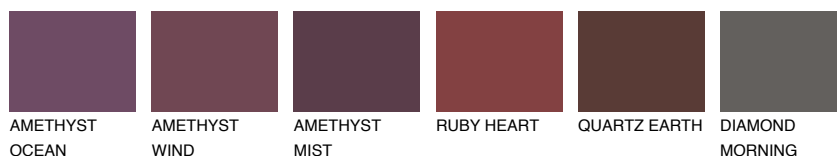

**GALICIA3 GL3**42% **TSR** 40%**Kompatibilna boja****BOJE PALETE COLOURS OF NATURE****Boje palete Intense**

Više informacija o žbukama i bojama, možete pronaći na
www.ceresit.hr