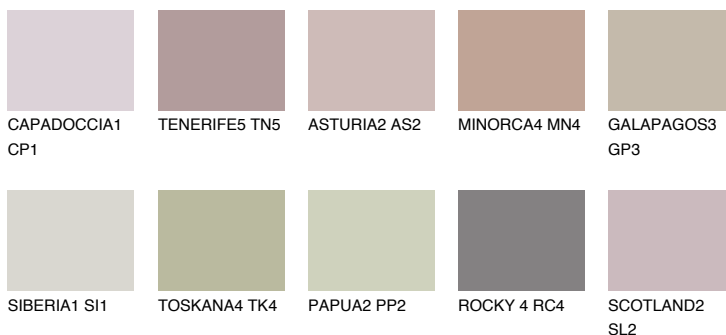

**GALICIA3 GL3**42% **TSR** 40%**Kompatibilna boja****BOJE PALETE COLOURS OF NATURE****Boje palete Intense**

Više informacija o žbukama i bojama, možete pronaći na
www.ceresit.hr