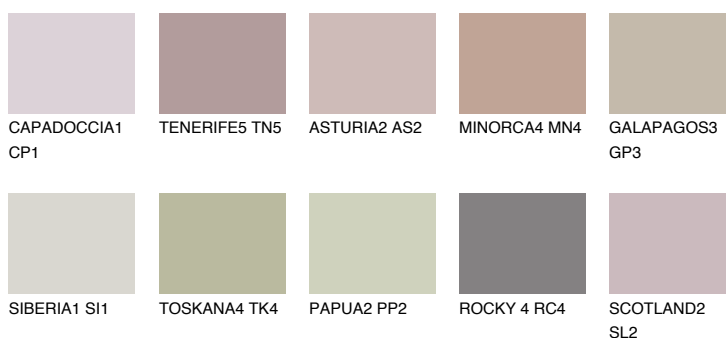

**GALICIA3 GL3**42% **TSR** 40%**Kompatibilna boja****BOJE PALETE COLOURS OF NATURE****Boje palete Intense**

Više informacija o žbukama i bojama, možete pronaći na
www.ceresit.hr