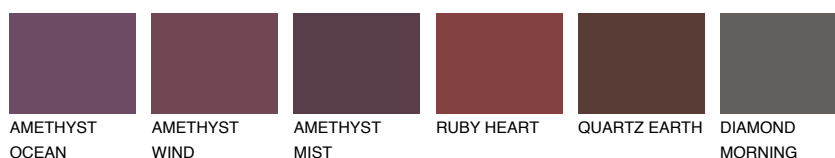

**GALICIA3 GL3**42% **TSR** 40%**Kompatibilna boja****BOJE PALETE COLOURS OF NATURE****Boje palete Intense**

Više informacija o žbukama i bojama, možete pronaći na
www.ceresit.hr