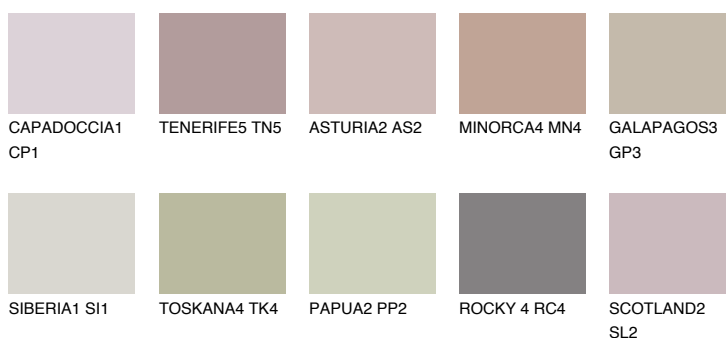


**GALICIA3 GL3**42% **TSR** 40%**Kompatibilna boja****BOJE PALETE COLOURS OF NATURE****Boje palete Intense**

Više informacija o žbukama i bojama, možete pronaći na
www.ceresit.hr