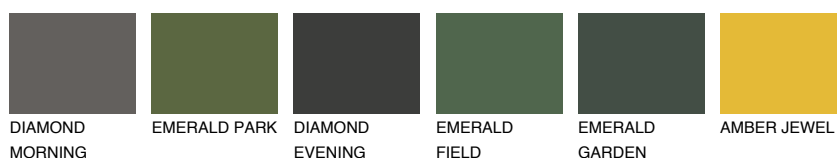

**GALICIA2 GL2**53% **TSR** 58%**Kompatibilna boja****BOJE PALETE COLOURS OF NATURE****Boje palete Intense**

Više informacija o žbukama i bojama, možete pronaći na
www.ceresit.hr