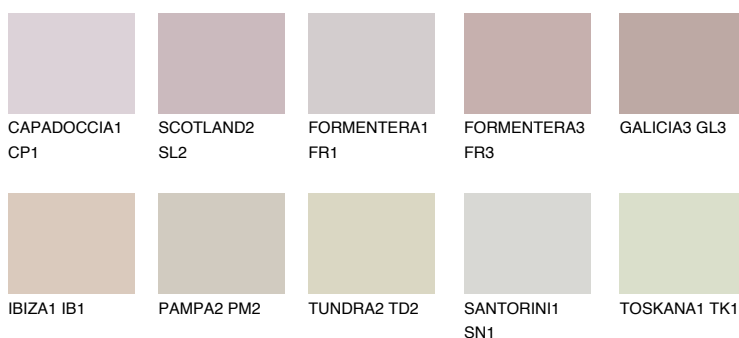

**GALICIA2 GL2**53% **TSR** 58%**Kompatibilna boja****BOJE PALETE COLOURS OF NATURE****Boje palete Intense**

Više informacija o žbukama i bojama, možete pronaći na
www.ceresit.hr