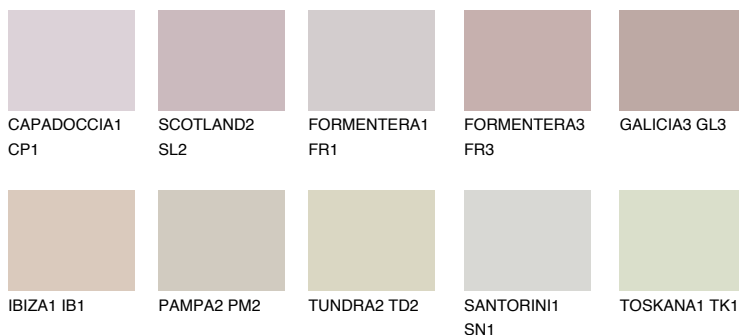


**GALICIA2 GL2**53% **TSR** 58%**Kompatibilna boja****BOJE PALETE COLOURS OF NATURE****Boje palete Intense**

Više informacija o žbukama i bojama, možete pronaći na  
[www.ceresit.hr](http://www.ceresit.hr)