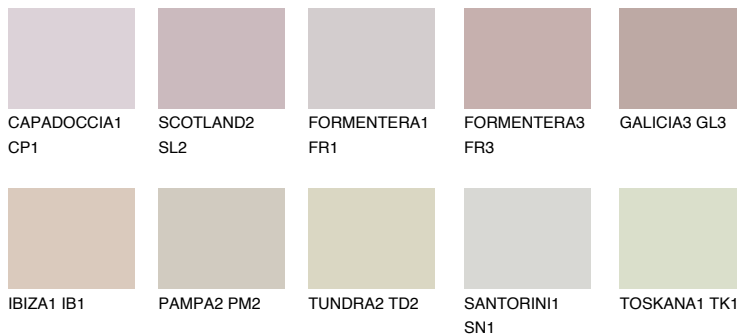


**GALICIA2 GL2**53% **TSR** 58%**Kompatibilna boja****BOJE PALETE COLOURS OF NATURE****Boje palete Intense**

Više informacija o žbukama i bojama, možete pronaći na
www.ceresit.hr