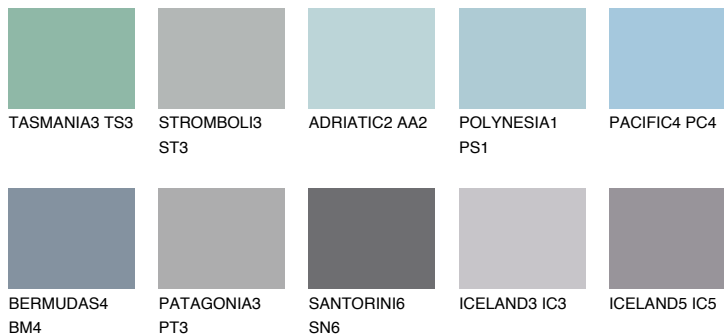


**SAMOA2 SA2**52% **TSR** 57%**Kompatibilna boja****BOJE PALETE COLOURS OF NATURE****Boje palete Intense**

Više informacija o žbukama i bojama, možete pronaći na www.ceresit.hr

Predstavljene boje odnose se na žbuke i boje koje nudi Ceresit. Zbog upotrebe digitalnih tehnika, predstavljene boje možda ne odgovaraju u potpunosti stvarnim bojama pa se ne mogu smatrati pouzdanom prezentacijom boja. Preporučujemo provjeru jedinstvenih uzoraka boja.