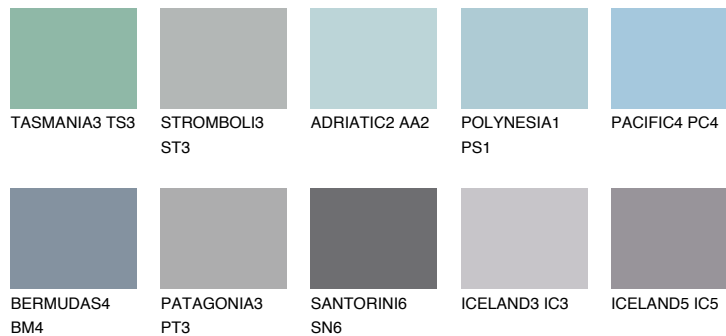

**SAMOA2 SA2**52% **TSR** 57%**Kompatibilna boja****BOJE PALETE COLOURS OF NATURE****Boje palete Intense**

Više informacija o žbukama i bojama, možete pronaći na www.ceresit.hr

Predstavljene boje odnose se na žbuke i boje koje nudi Ceresit. Zbog upotrebe digitalnih tehnika, predstavljene boje možda ne odgovaraju u potpunosti stvarnim bojama pa se ne mogu smatrati pouzdanom prezentacijom boja. Preporučujemo provjeru jedinstvenih uzoraka boja.