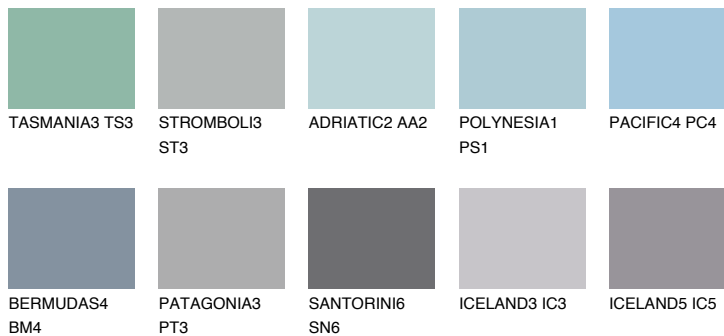

**SAMOA2 SA2**52% **TSR** 57%**Kompatibilna boja****BOJE PALETE COLOURS OF NATURE****Boje palete Intense**

Više informacija o žbukama i bojama, možete pronaći na www.ceresit.hr

Predstavljene boje odnose se na žbuke i boje koje nudi Ceresit. Zbog upotrebe digitalnih tehnika, predstavljene boje možda ne odgovaraju u potpunosti stvarnim bojama pa se ne mogu smatrati pouzdanom prezentacijom boja. Preporučujemo provjeru jedinstvenih uzoraka boja.