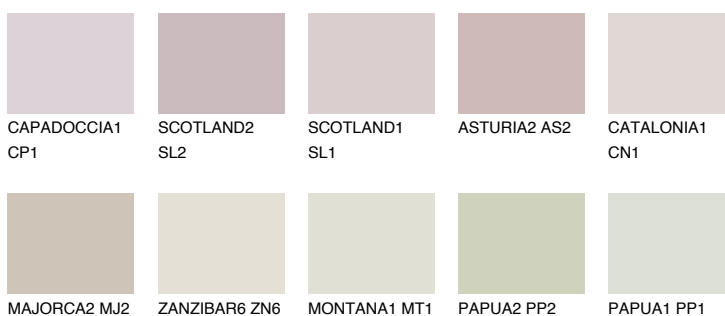


**GALICIA1 GL1**62% **TSR** 60%**Kompatibilna boja****BOJE PALETE COLOURS OF NATURE****Boje palete Intense**

Više informacija o žbukama i bojama, možete pronaći na  
[www.ceresit.hr](http://www.ceresit.hr)