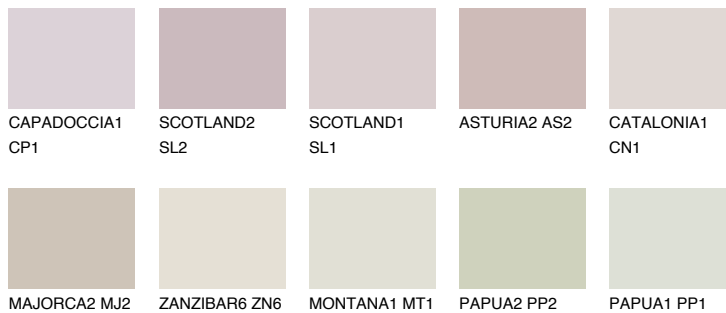


**GALICIA1 GL1**62% **TSR** 60%**Kompatibilna boja****BOJE PALETE COLOURS OF NATURE****Boje palete Intense**

Više informacija o žbukama i bojama, možete pronaći na
www.ceresit.hr