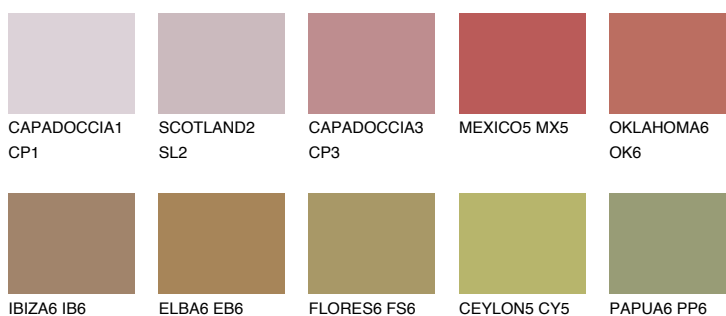

**ASTURIA6 AS6**☀️ 18% **TSR 26%****Kompatibilna boja****BOJE PALETE COLOURS OF NATURE****Boje palete Intense**

Više informacija o žbukama i bojama, možete pronaći na
www.ceresit.hr