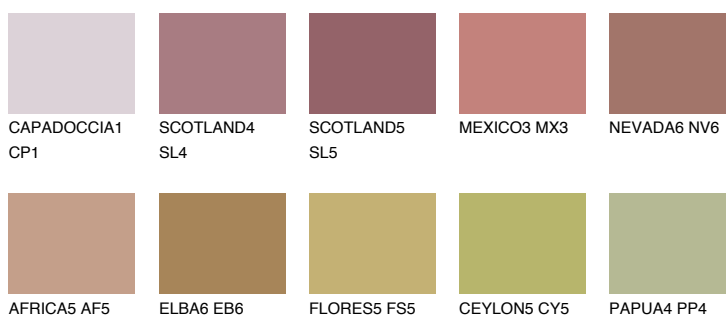

**ASTURIA5 AS5**☀ 23% **TSR 30%****Kompatibilna boja****BOJE PALETE COLOURS OF NATURE****Boje palete Intense**

Više informacija o žbukama i bojama, možete pronaći na
www.ceresit.hr