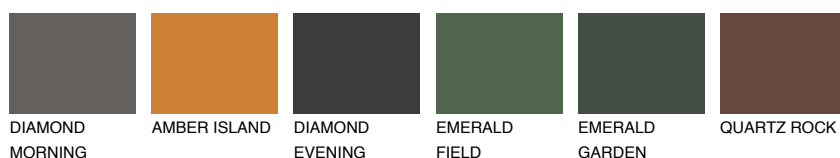

**ASTURIA5 AS5**☀ 23% **TSR 30%****Kompatibilna boja****BOJE PALETE COLOURS OF NATURE****Boje palete Intense**

Više informacija o žbukama i bojama, možete pronaći na
www.ceresit.hr