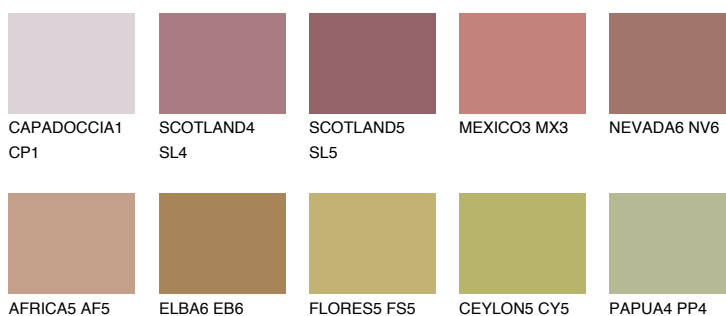

**ASTURIA5 AS5**☀ 23% **TSR 30%****Kompatibilna boja****BOJE PALETE COLOURS OF NATURE****Boje palete Intense**

Više informacija o žbukama i bojama, možete pronaći na  
[www.ceresit.hr](http://www.ceresit.hr)