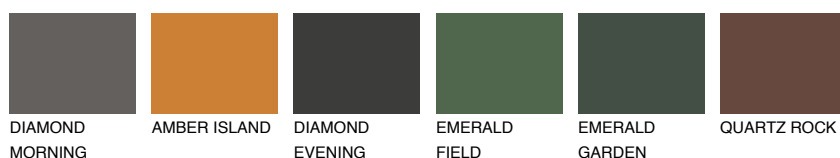

**ASTURIA5 AS5**☀ 23% **TSR 30%****Kompatibilna boja****BOJE PALETE COLOURS OF NATURE****Boje palete Intense**

Više informacija o žbukama i bojama, možete pronaći na  
[www.ceresit.hr](http://www.ceresit.hr)