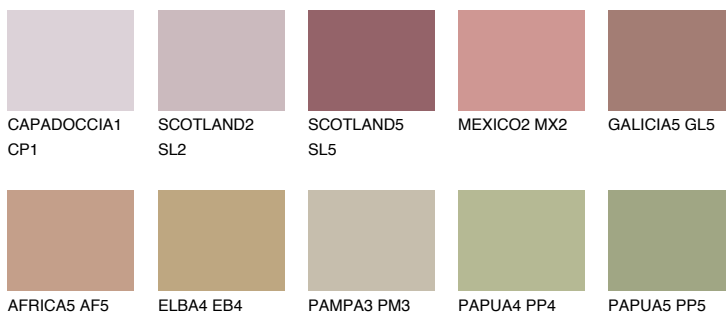

**ASTURIA4 AS4**☀ 30% **TSR** 34%**Kompatibilna boja****BOJE PALETE COLOURS OF NATURE****Boje palete Intense**

Više informacija o žbukama i bojama, možete pronaći na  
[www.ceresit.hr](http://www.ceresit.hr)