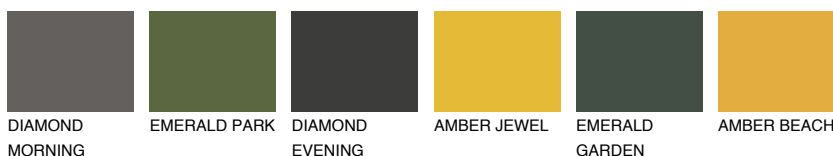

**ASTURIA4 AS4**☀ 30% **TSR** 34%**Kompatibilna boja****BOJE PALETE COLOURS OF NATURE****Boje palete Intense**

Više informacija o žbukama i bojama, možete pronaći na  
[www.ceresit.hr](http://www.ceresit.hr)