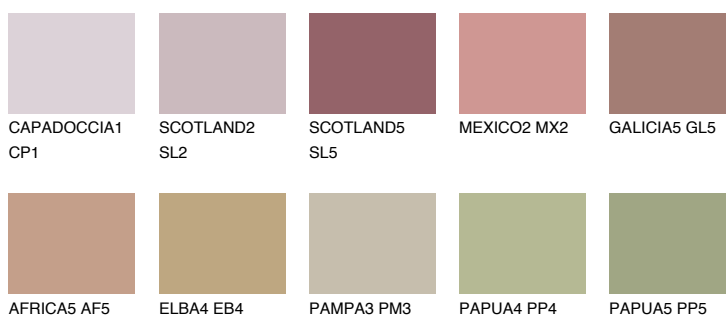

**ASTURIA4 AS4**☀ 30% **TSR 34%****Kompatibilna boja****BOJE PALETE COLOURS OF NATURE****Boje palete Intense**

Više informacija o žbukama i bojama, možete pronaći na
www.ceresit.hr