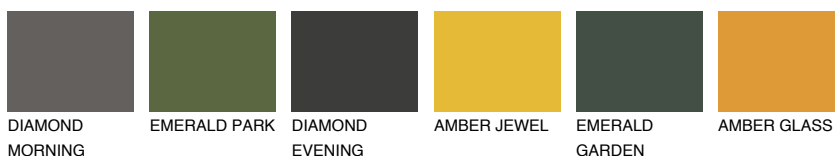

ASTURIA3 AS3☀ 45% **TSR** 46%**Kompatibilna boja****BOJE PALETE COLOURS OF NATURE****Boje palete Intense**

Više informacija o žbukama i bojama, možete pronaći na
www.ceresit.hr