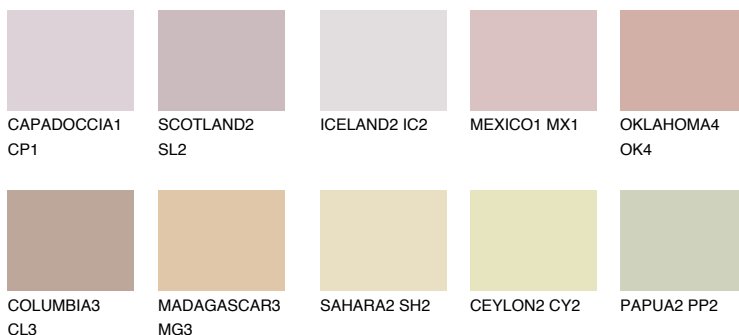

ASTURIA3 AS3☀ 45% **TSR** 46%**Kompatibilna boja****BOJE PALETE COLOURS OF NATURE****Boje palete Intense**

Više informacija o žbukama i bojama, možete pronaći na
www.ceresit.hr