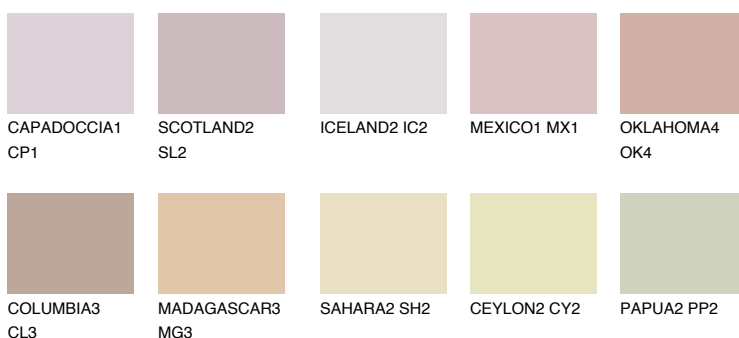

ASTURIA3 AS3☀ 45% **TSR** 46%**Kompatibilna boja****BOJE PALETE COLOURS OF NATURE****Boje palete Intense**

Više informacija o žbukama i bojama, možete pronaći na
www.ceresit.hr