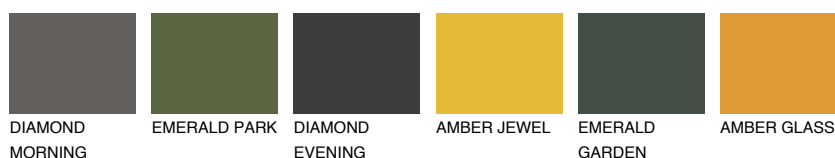

ASTURIA3 AS3☀ 45% **TSR** 46%**Kompatibilna boja****BOJE PALETE COLOURS OF NATURE****Boje palete Intense**

Više informacija o žbukama i bojama, možete pronaći na
www.ceresit.hr