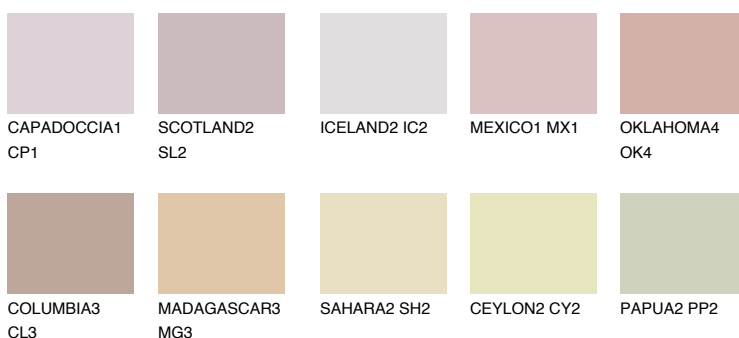

**ASTURIA3 AS3**☀ 45% **TSR** 46%**Kompatibilna boja****BOJE PALETE COLOURS OF NATURE****Boje palete Intense**

Više informacija o žbukama i bojama, možete pronaći na
www.ceresit.hr