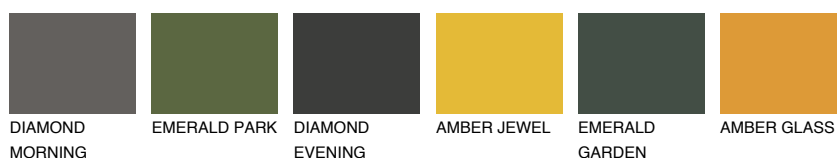

**ASTURIA3 AS3**☀ 45% **TSR** 46%**Kompatibilna boja****BOJE PALETE COLOURS OF NATURE****Boje palete Intense**

Više informacija o žbukama i bojama, možete pronaći na
www.ceresit.hr