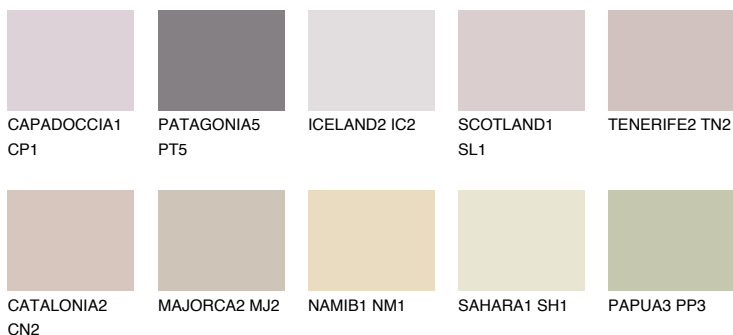

**ASTURIA2 AS2**52% **TSR** 58%**Kompatibilna boja****BOJE PALETE COLOURS OF NATURE****Boje palete Intense**

Više informacija o žbukama i bojama, možete pronaći na  
[www.ceresit.hr](http://www.ceresit.hr)