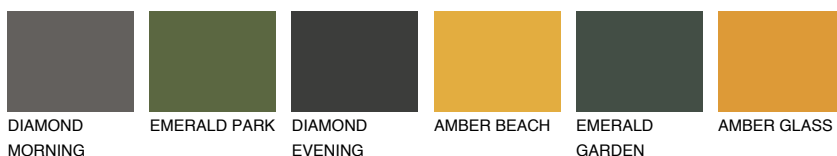

**ASTURIA2 AS2**52% **TSR** 58%**Kompatibilna boja****BOJE PALETE COLOURS OF NATURE****Boje palete Intense**

Više informacija o žbukama i bojama, možete pronaći na  
[www.ceresit.hr](http://www.ceresit.hr)