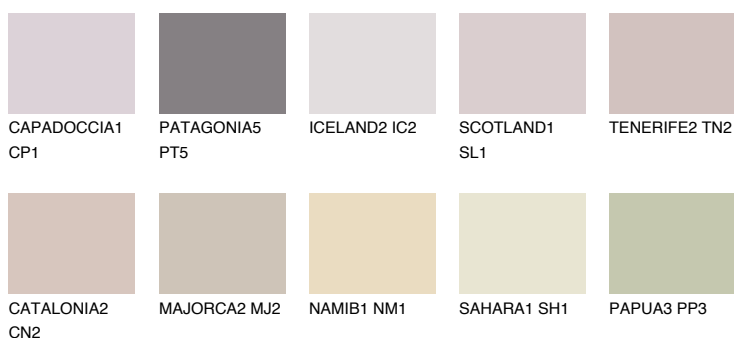

**ASTURIA2 AS2**52% **TSR** 58%**Kompatibilna boja****BOJE PALETE COLOURS OF NATURE****Boje palete Intense**

Više informacija o žbukama i bojama, možete pronaći na
www.ceresit.hr