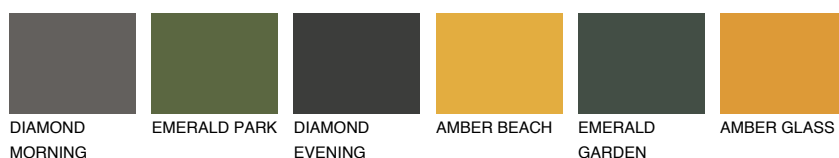

**ASTURIA2 AS2**52% **TSR** 58%**Kompatibilna boja****BOJE PALETE COLOURS OF NATURE****Boje palete Intense**

Više informacija o žbukama i bojama, možete pronaći na
www.ceresit.hr