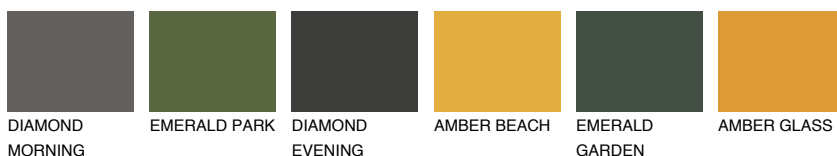

**ASTURIA2 AS2**52% **TSR** 58%**Kompatibilna boja****BOJE PALETE COLOURS OF NATURE****Boje palete Intense**

Više informacija o žbukama i bojama, možete pronaći na
www.ceresit.hr