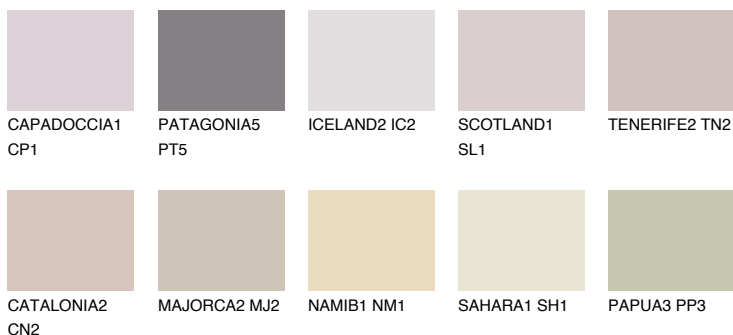

**ASTURIA2 AS2**52% **TSR** 58%**Kompatibilna boja****BOJE PALETE COLOURS OF NATURE****Boje palete Intense**

Više informacija o žbukama i bojama, možete pronaći na
www.ceresit.hr