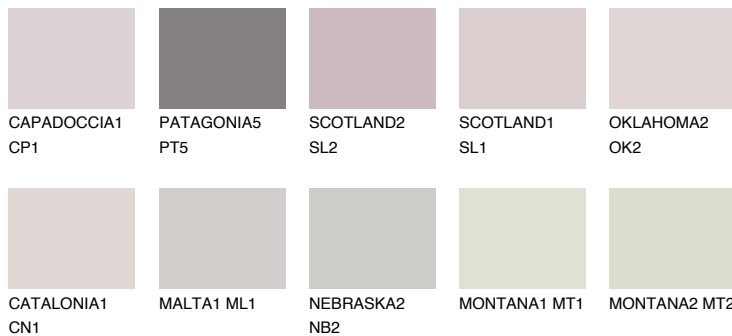

ASTURIA1 AS162% **TSR** 65%**Kompatibilna boja****BOJE PALETE COLOURS OF NATURE****Boje palete Intense**

Više informacija o žbukama i bojama, možete pronaći na
www.ceresit.hr