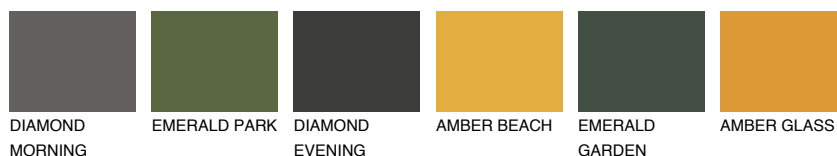

ASTURIA1 AS162% **TSR** 65%**Kompatibilna boja****BOJE PALETE COLOURS OF NATURE****Boje palete Intense**

Više informacija o žbukama i bojama, možete pronaći na
www.ceresit.hr