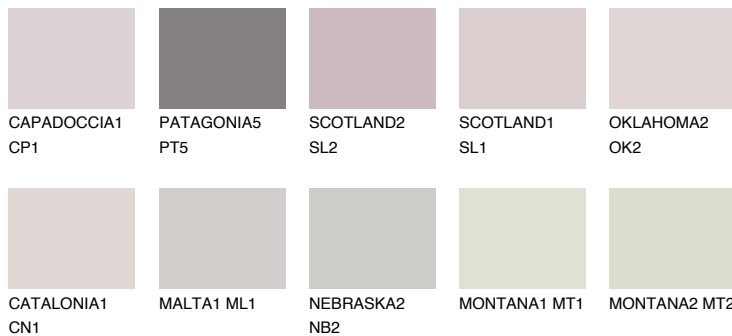

**ASTURIA1 AS1**62% **TSR** 65%**Kompatibilna boja****BOJE PALETE COLOURS OF NATURE****Boje palete Intense**

Više informacija o žbukama i bojama, možete pronaći na  
[www.ceresit.hr](http://www.ceresit.hr)