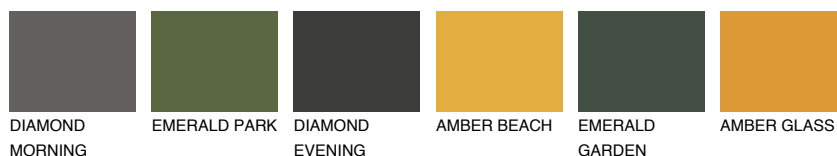

**ASTURIA1 AS1**62% **TSR** 65%**Kompatibilna boja****BOJE PALETE COLOURS OF NATURE****Boje palete Intense**

Više informacija o žbukama i bojama, možete pronaći na  
[www.ceresit.hr](http://www.ceresit.hr)