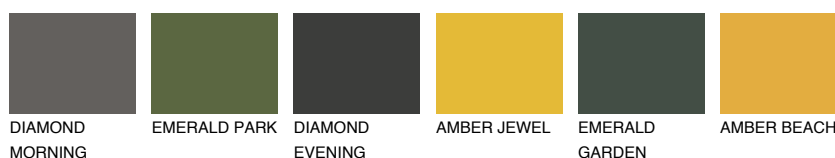

**FORMENTERA6 FR6**☀ 15% **TSR** 20%**Kompatibilna boja****BOJE PALETE COLOURS OF NATURE****Boje palete Intense**

Više informacija o žbukama i bojama, možete pronaći na
www.ceresit.hr