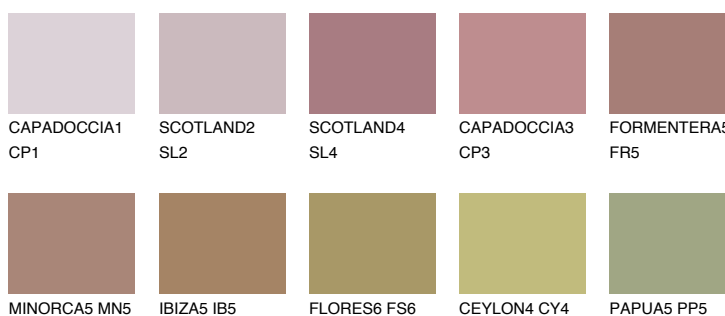

**FORMENTERA6 FR6**☀ 15% **TSR** 20%**Kompatibilna boja****BOJE PALETE COLOURS OF NATURE****Boje palete Intense**

Više informacija o žbukama i bojama, možete pronaći na
www.ceresit.hr