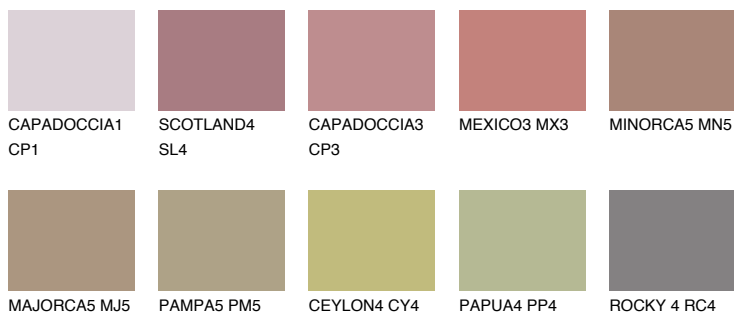

**FORMENTERA5 FR5**☀ 24% **TSR** 29%**Kompatibilna boja****BOJE PALETE COLOURS OF NATURE****Boje palete Intense**

Više informacija o žbukama i bojama, možete pronaći na
www.ceresit.hr