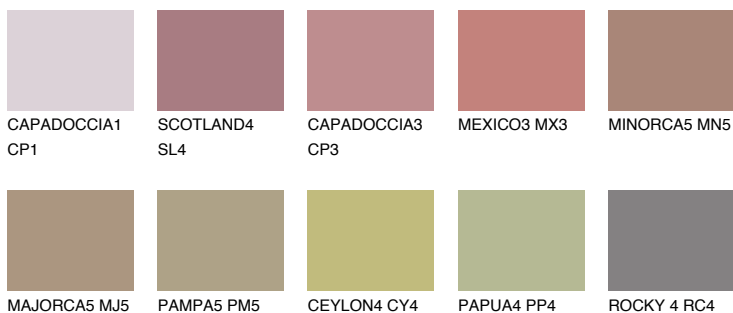

**FORMENTERA5 FR5**☀ 24% **TSR** 29%**Kompatibilna boja****BOJE PALETE COLOURS OF NATURE****Boje palete Intense**

Više informacija o žbukama i bojama, možete pronaći na
www.ceresit.hr