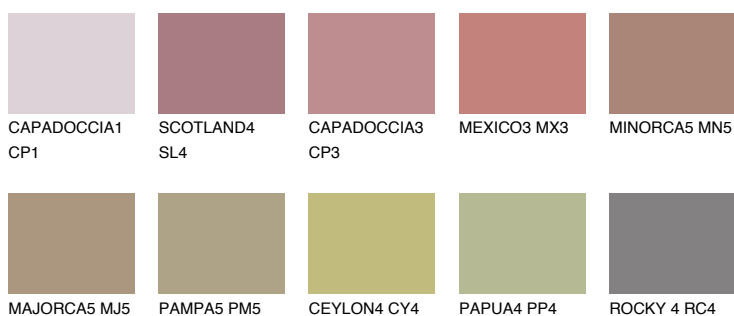

**FORMENTERA5 FR5**☀ 24% **TSR** 29%**Kompatibilna boja****BOJE PALETE COLOURS OF NATURE****Boje palete Intense**

Više informacija o žbukama i bojama, možete pronaći na
www.ceresit.hr