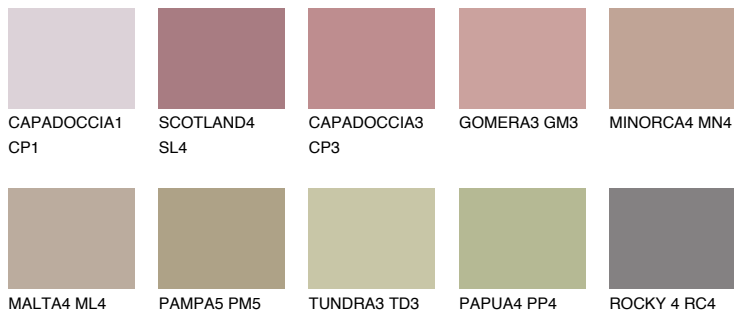

FORMENTERA4 FR433% **TSR** 38%**Kompatibilna boja****BOJE PALETE COLOURS OF NATURE****Boje palete Intense**

Više informacija o žbukama i bojama, možete pronaći na
www.ceresit.hr