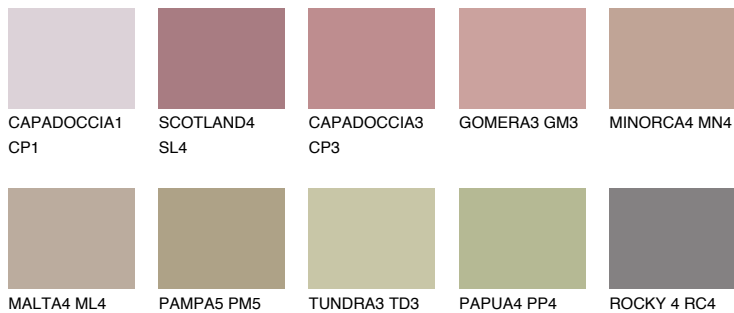

**FORMENTERA4 FR4**33% **TSR** 38%**Kompatibilna boja****BOJE PALETE COLOURS OF NATURE****Boje palete Intense**

Više informacija o žbukama i bojama, možete pronaći na  
[www.ceresit.hr](http://www.ceresit.hr)