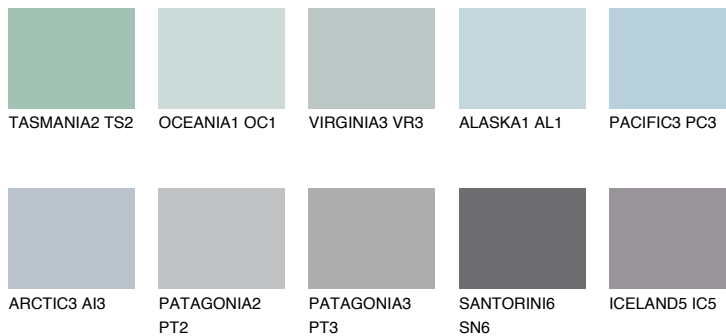


**SAMOA1 SA1**59% **TSR** 63%**Kompatibilna boja****BOJE PALETE COLOURS OF NATURE****Boje palete Intense**

Više informacija o žbukama i bojama, možete pronaći na
www.ceresit.hr