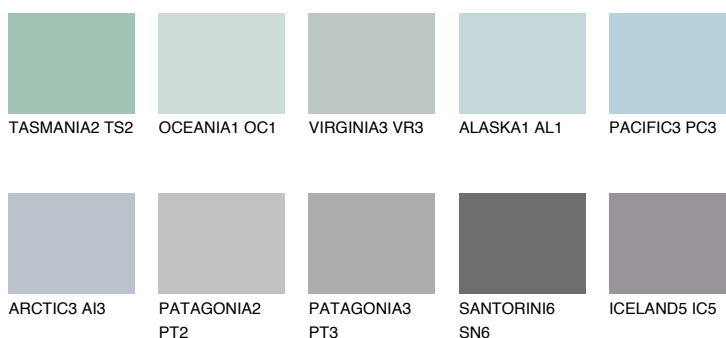

SAMOA1 SA1

59% **TSR** 63%

Kompatibilna boja

BOJE PALETE COLOURS OF NATURE

Boje palete Intense

Više informacija o žbukama i bojama, možete pronaći na
www.ceresit.hr