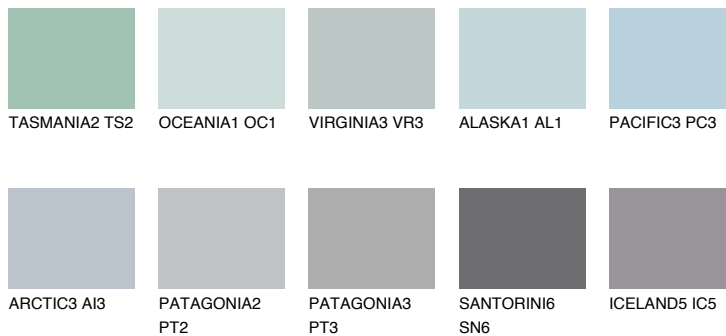


**SAMOA1 SA1**59% **TSR** 63%**Kompatibilna boja****BOJE PALETE COLOURS OF NATURE****Boje palete Intense**

Više informacija o žbukama i bojama, možete pronaći na [www.ceresit.hr](http://www.ceresit.hr)