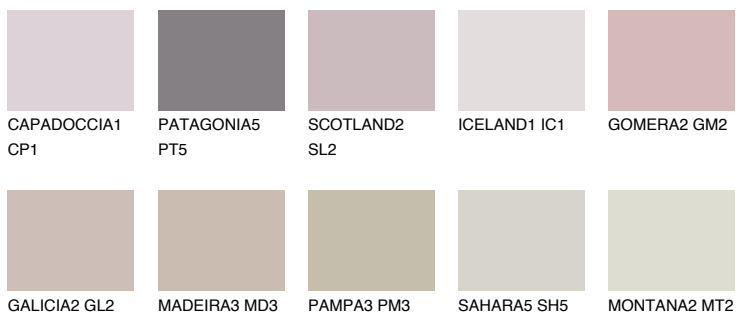


**FORMENTERA3 FR3**46% **TSR** 53%**Kompatibilna boja****BOJE PALETE COLOURS OF NATURE****Boje palete Intense**

Više informacija o žbukama i bojama, možete pronaći na  
[www.ceresit.hr](http://www.ceresit.hr)